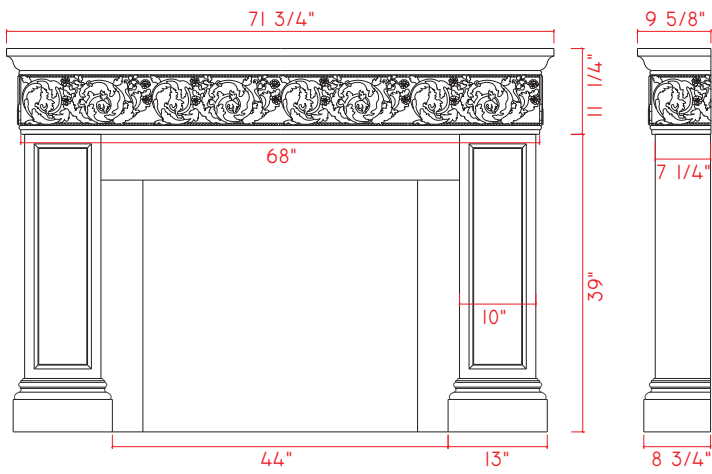

3050.410

3050.420

3050.430

3050.450

3050.470

3050.480

DRACME
CAST STONE FIREPLACE SURROUNDS

Phone 1 877 990 8635
Fax 1 877 990 8636
sales@dracme.com
www.dracme.com