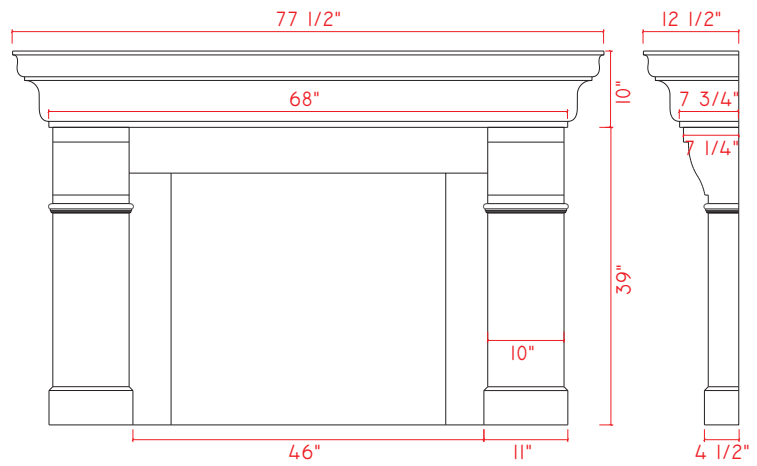

3042.410

3042.420

3042.430

3042.450

3042.470

3042.480

DRACME
CAST STONE FIREPLACE SURROUNDS

Phone 1 877 990 8635
Fax 1 877 990 8636
sales@dracme.com
www.dracme.com