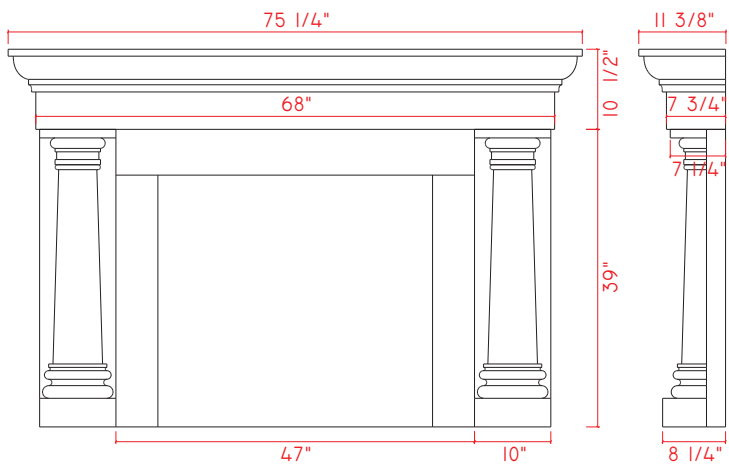

3044.430

DRACME
CAST STONE FIREPLACE SURROUNDS

Phone 1 877 990 8635
Fax 1 877 990 8636
sales@dracme.com
www.dracme.com