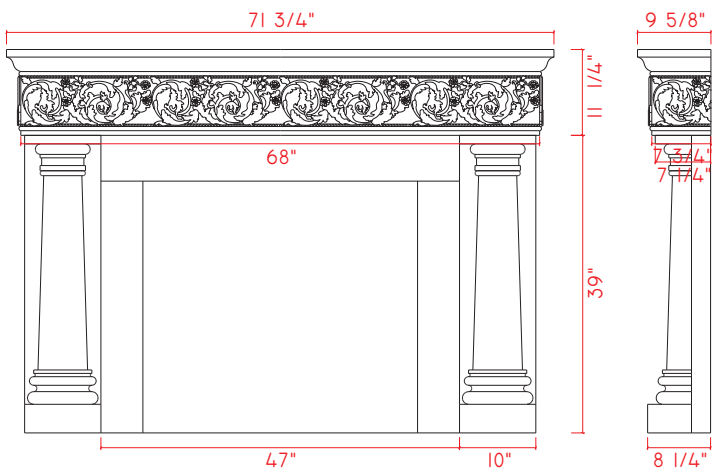

3052.430

DRACME
CAST STONE FIREPLACE SURROUNDS

Phone 1 877 990 8635
Fax 1 877 990 8636
sales@dracme.com
www.dracme.com