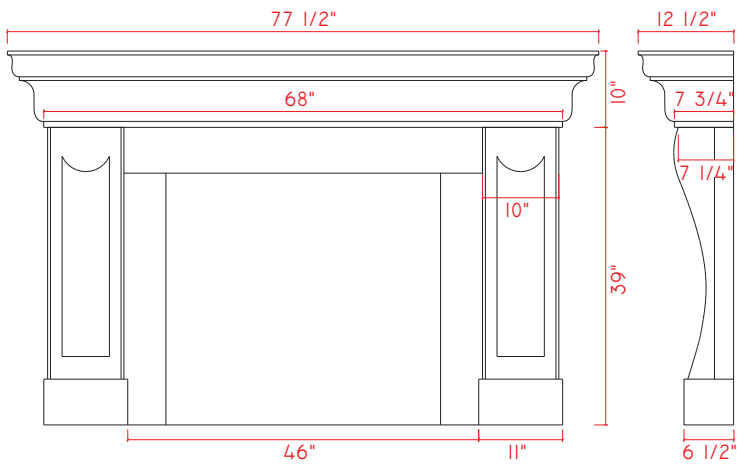

3042.410

3042.420

3042.430

3042.450

3042.470

3042.480

DRACME
CAST STONE FIREPLACE SURROUNDS

Phone 1 877 990 8635
Fax 1 877 990 8636
sales@dracme.com
www.dracme.com