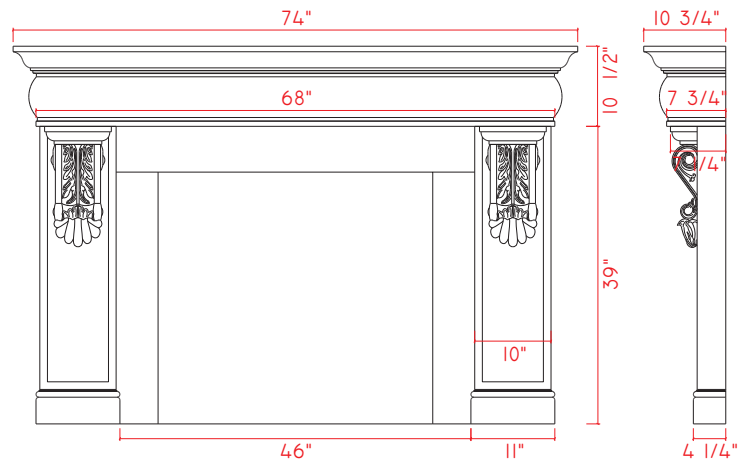

3048.420

DRACME
CAST STONE FIREPLACE SURROUNDS

Phone 1 877 990 8635
Fax 1 877 990 8636
sales@dracme.com
www.dracme.com