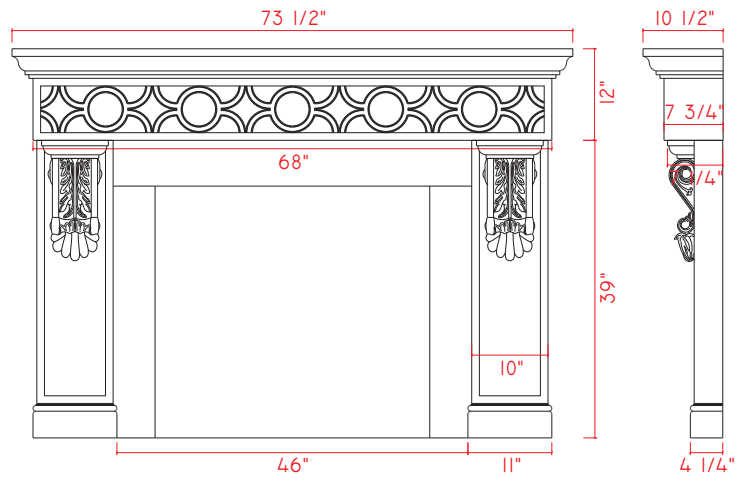

3050.410

3050.420

3050.430

3050.450

3050.470

3050.480

DRACME
CAST STONE FIREPLACE SURROUNDS

Phone 1 877 990 8635
Fax 1 877 990 8636
sales@dracme.com
www.dracme.com