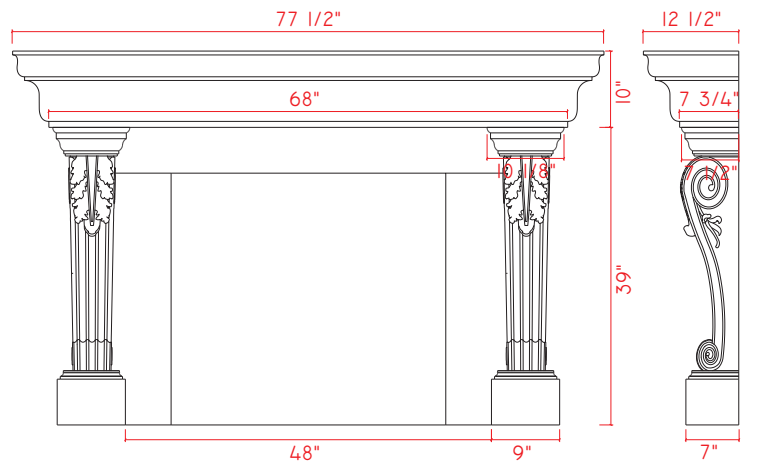

3042.410

3042.420

3042.430

3042.450

3042.470

3042.480

DRACME
CAST STONE FIREPLACE SURROUNDS

Phone 1 877 990 8635
Fax 1 877 990 8636
sales@dracme.com
www.dracme.com