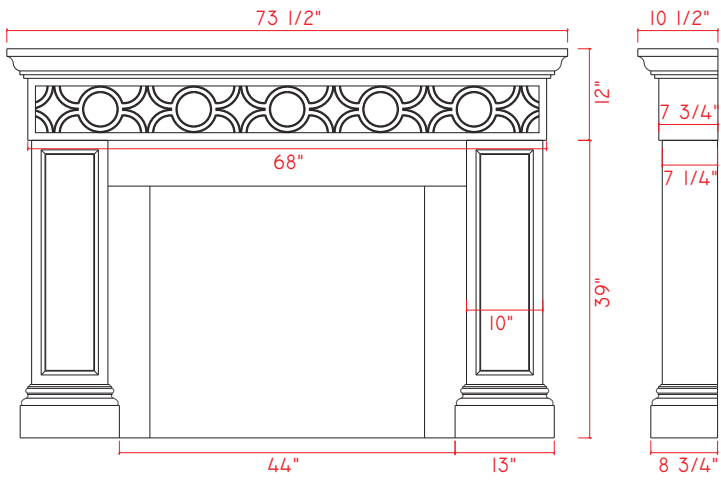

3050.410

3050.420

3050.430

3050.450

3050.470

3050.480

DRACME
CAST STONE FIREPLACE SURROUNDS

Phone 1 877 990 8635
Fax 1 877 990 8636
sales@dracme.com
www.dracme.com