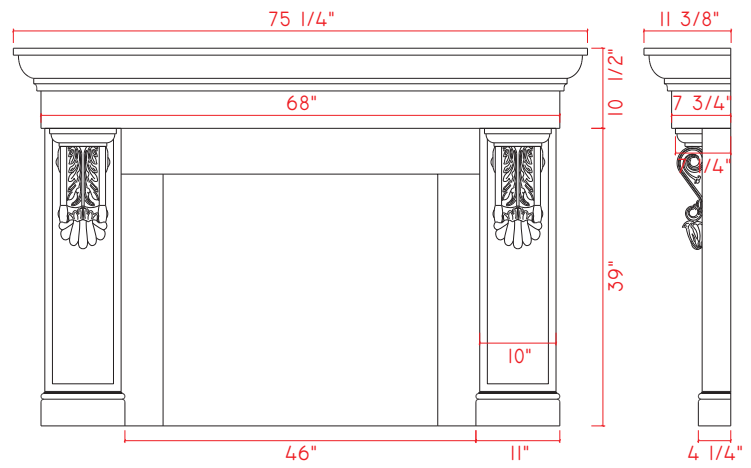

3044.420

DRACME
CAST STONE FIREPLACE SURROUNDS

Phone 1 877 990 8635
Fax 1 877 990 8636
sales@dracme.com
www.dracme.com