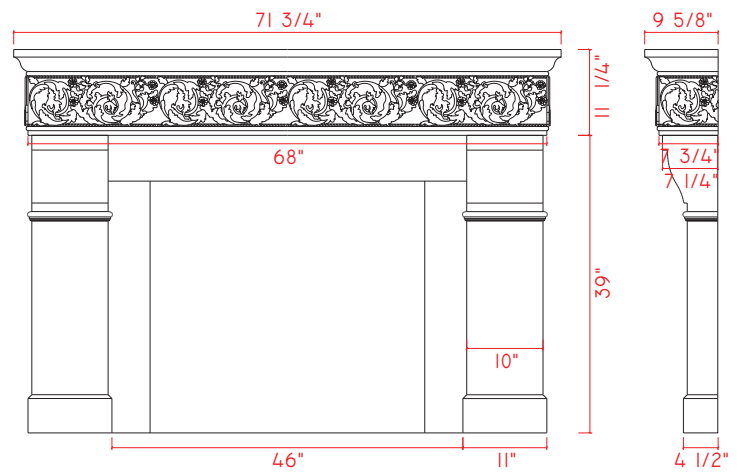

3052.450

DRACME
CAST STONE FIREPLACE SURROUNDS

Phone 1 877 990 8635
Fax 1 877 990 8636
sales@dracme.com
www.dracme.com