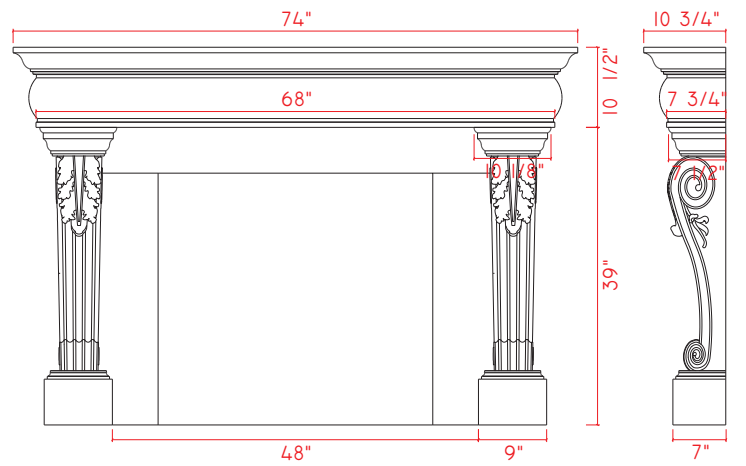

3048.480

DRACME
CAST STONE FIREPLACE SURROUNDS

Phone 1 877 990 8635
Fax 1 877 990 8636
sales@dracme.com
www.dracme.com