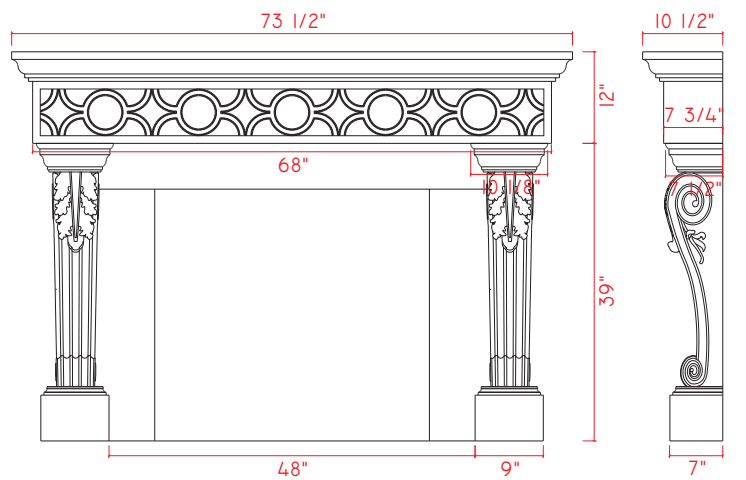

3050.410

3050.420

3050.430

3050.450

3050.470

3050.480

DRACME
CAST STONE FIREPLACE SURROUNDS

Phone 1 877 990 8635
Fax 1 877 990 8636
sales@dracme.com
www.dracme.com