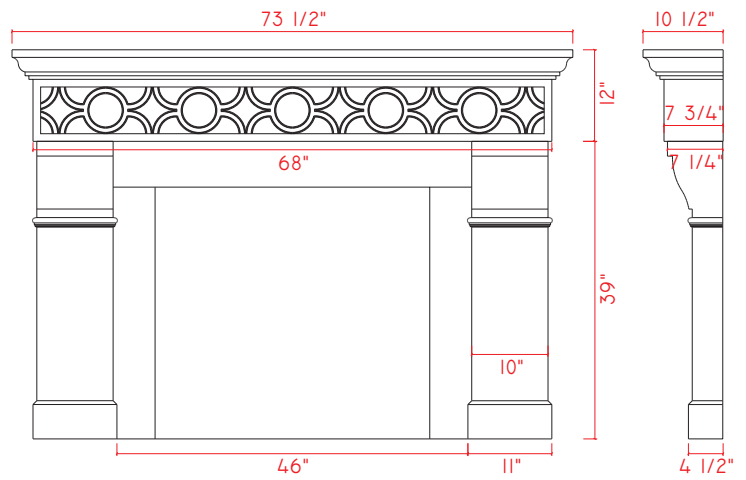

3050.410

3050.420

3050.430

3050.450

3050.470

3050.480

DRACME
CAST STONE FIREPLACE SURROUNDS

Phone 1 877 990 8635
Fax 1 877 990 8636
sales@dracme.com
www.dracme.com