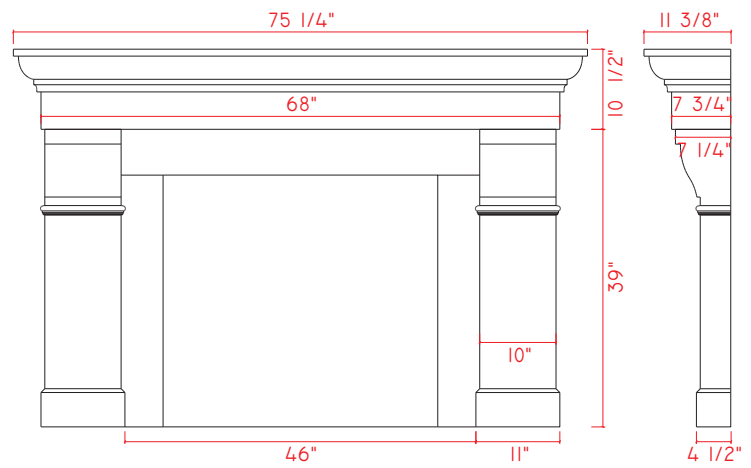

3044.450

DRACME
CAST STONE FIREPLACE SURROUNDS

Phone 1 877 990 8635
Fax 1 877 990 8636
sales@dracme.com
www.dracme.com