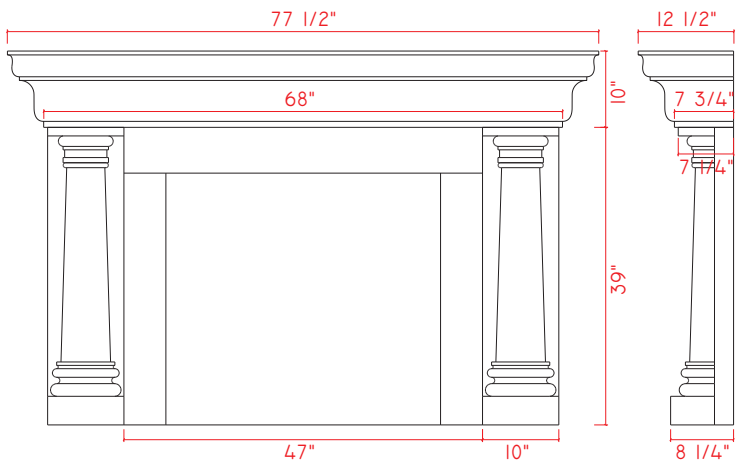

3042.410

3042.420

3042.430

3042.450

3042.470

3042.480

DRACME
CAST STONE FIREPLACE SURROUNDS

Phone 1 877 990 8635
Fax 1 877 990 8636
sales@dracme.com
www.dracme.com