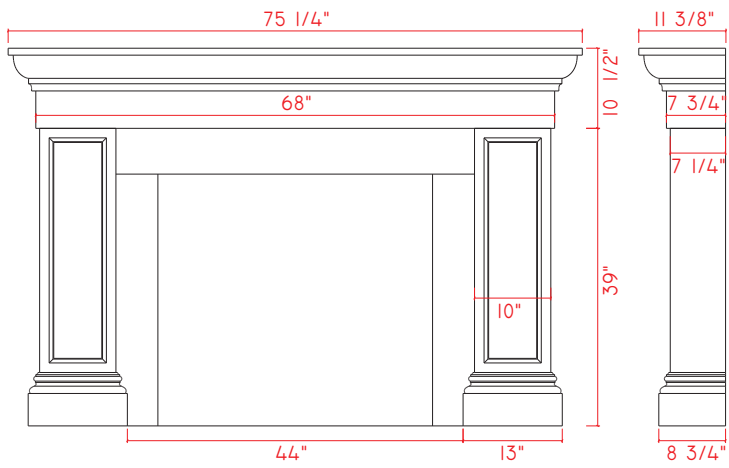

3042.410

3042.420

3042.430

3042.450

3042.470

3042.480

DRACME
CAST STONE FIREPLACE SURROUNDS

Phone 1 877 990 8635
Fax 1 877 990 8636
sales@dracme.com
www.dracme.com