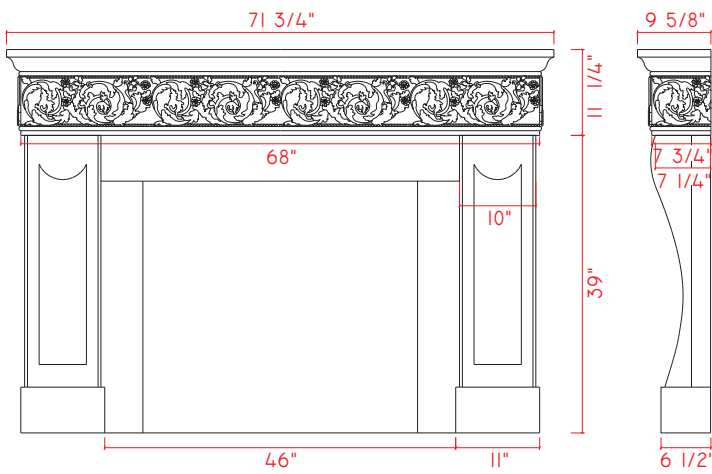

3052.410

3052.420

3052.430

3052.450

3052.470

3052.480

DRACME
CAST STONE FIREPLACE SURROUNDS

Phone 1 877 990 8635
Fax 1 877 990 8636
sales@dracme.com
www.dracme.com