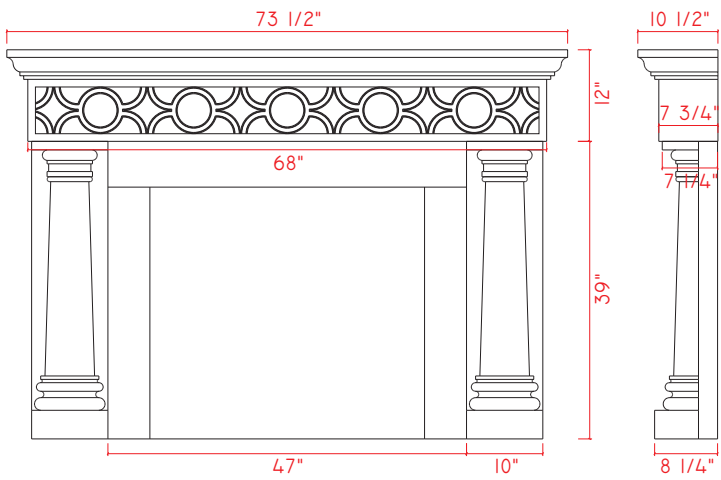

3050.410

3050.420

3050.430

3050.450

3050.470

3050.480

DRACME
CAST STONE FIREPLACE SURROUNDS

Phone 1 877 990 8635
Fax 1 877 990 8636
sales@dracme.com
www.dracme.com