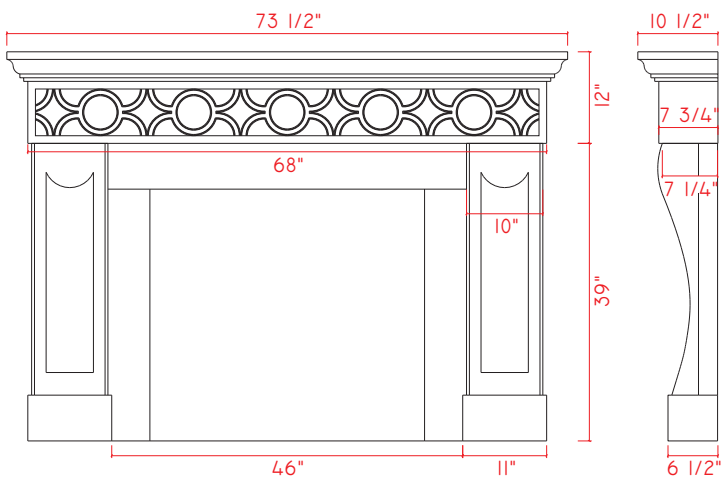

3050.410

3050.420

3050.430

3050.450

3050.470

3050.480

DRACME
CAST STONE FIREPLACE SURROUNDS

Phone 1 877 990 8635
Fax 1 877 990 8636
sales@dracme.com
www.dracme.com