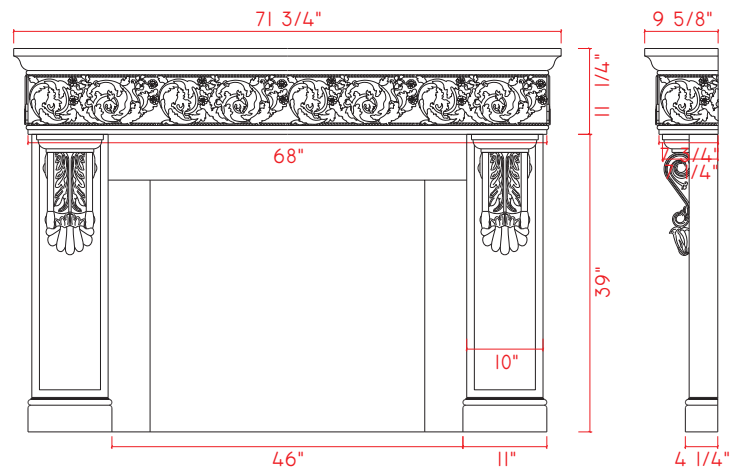

3052.420

DRACME
CAST STONE FIREPLACE SURROUNDS

Phone 1 877 990 8635
Fax 1 877 990 8636
sales@dracme.com
www.dracme.com