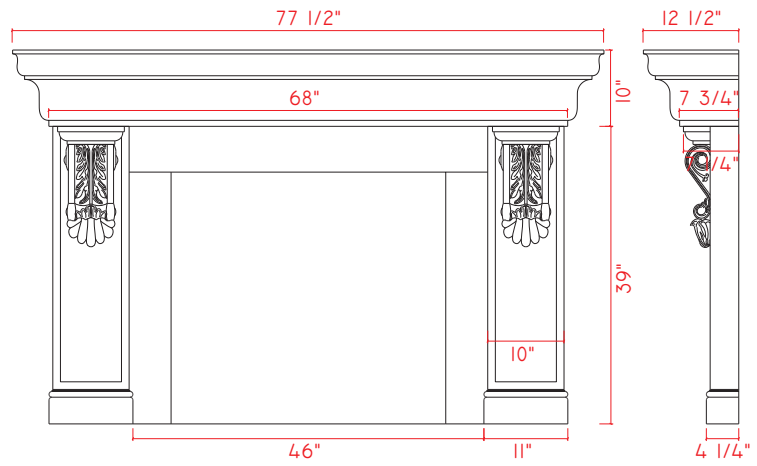

3042.410

3042.420

3042.430

3042.450

3042.470

3042.480

DRACME
CAST STONE FIREPLACE SURROUNDS

Phone 1 877 990 8635
Fax 1 877 990 8636
sales@dracme.com
www.dracme.com