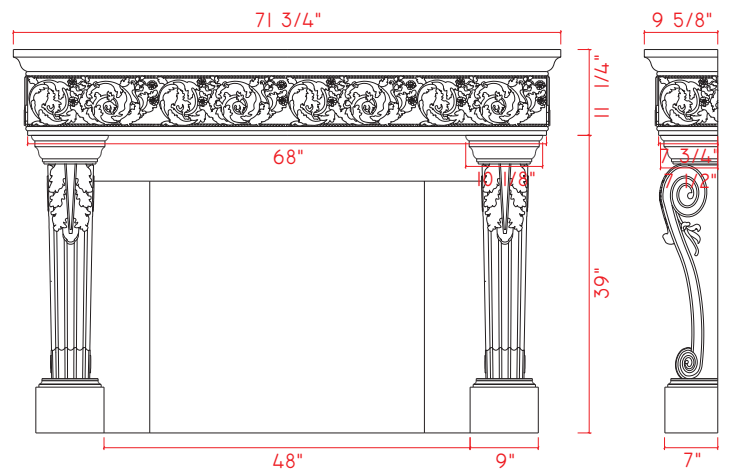

3052.410

3052.420

3052.430

3052.450

3052.470

3052.480

DRACME
CAST STONE FIREPLACE SURROUNDS

Phone 1 877 990 8635
Fax 1 877 990 8636
sales@dracme.com
www.dracme.com