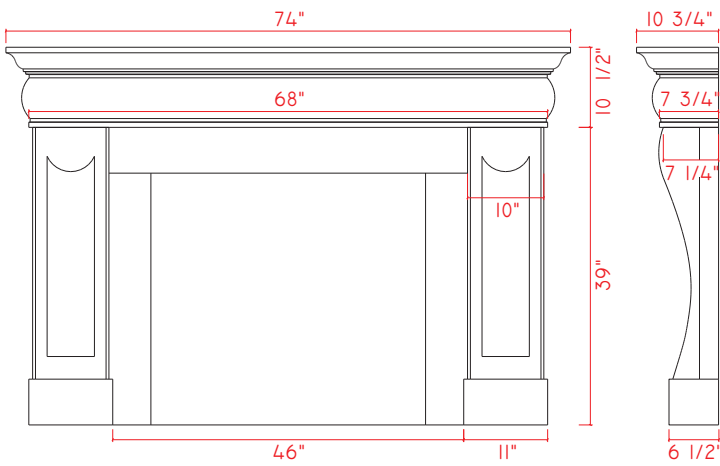

3048.470

DRACME
CAST STONE FIREPLACE SURROUNDS

Phone 1 877 990 8635
Fax 1 877 990 8636
sales@dracme.com
www.dracme.com