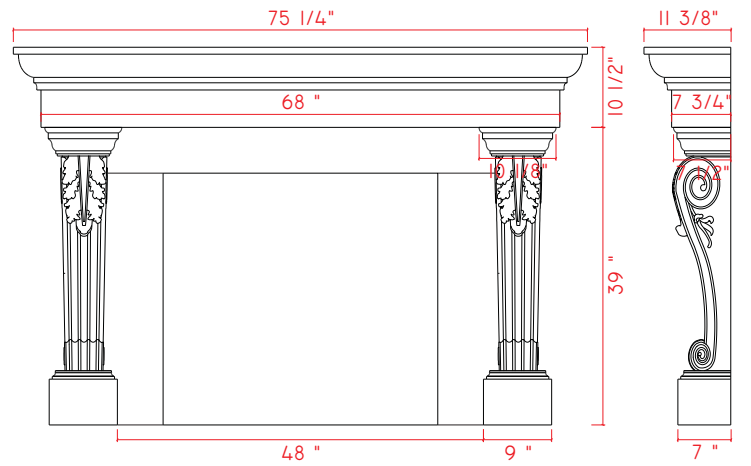

3044.480

DRACME
CAST STONE FIREPLACE SURROUNDS

Phone 1 877 990 8635
Fax 1 877 990 8636
sales@dracme.com
www.dracme.com