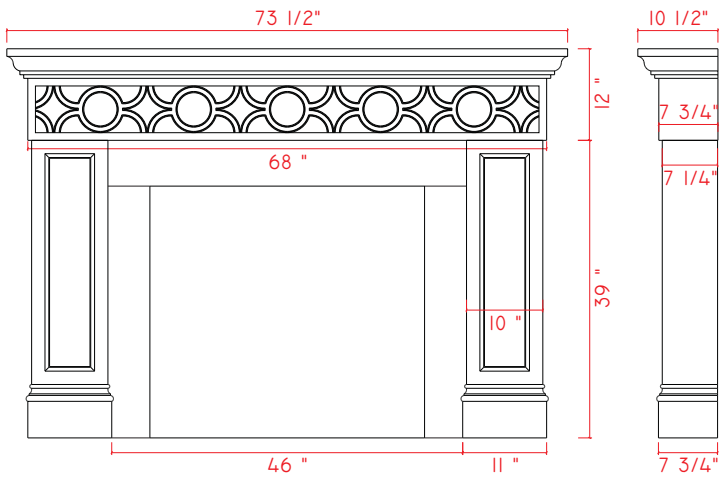

3050.410

3050.420

3050.430

3050.450

3050.470

3050.480

DRACME
CAST STONE FIREPLACE SURROUNDS

Phone 1 877 990 8635
Fax 1 877 990 8636
sales@dracme.com
www.dracme.com