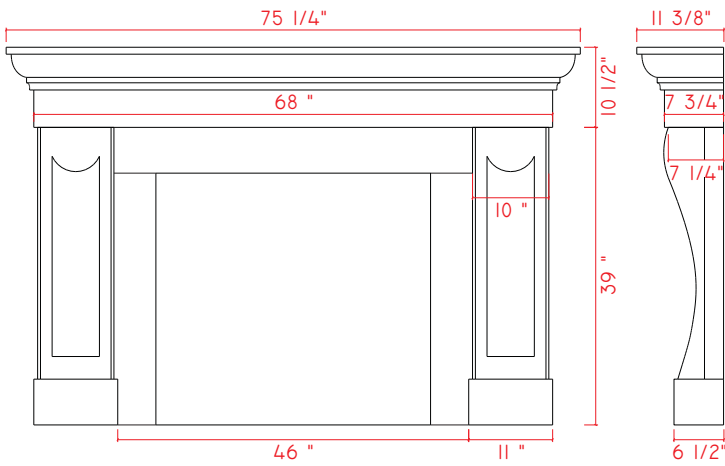

3044.470

DRACME
CAST STONE FIREPLACE SURROUNDS

Phone 1 877 990 8635
Fax 1 877 990 8636
sales@dracme.com
www.dracme.com