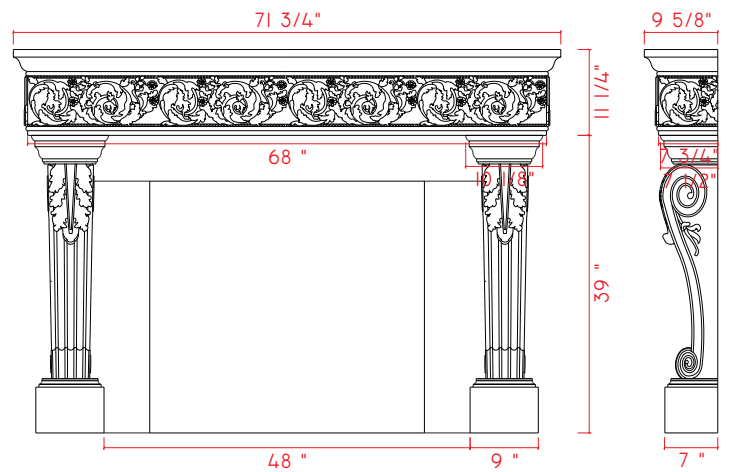

3052.410

3052.420

3052.430

3052.450

3052.470

3052.480

DRACME
CAST STONE FIREPLACE SURROUNDS

Phone 1 877 990 8635
Fax 1 877 990 8636
sales@dracme.com
www.dracme.com