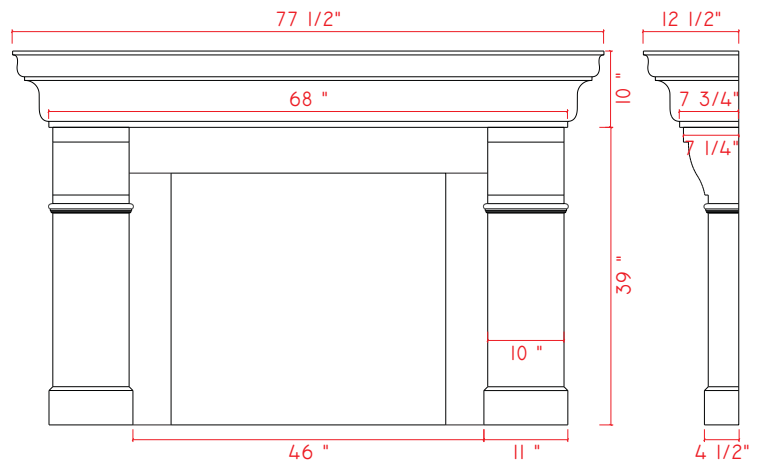

3042.410

3042.420

3042.430

3042.450

3042.470

3042.480

DRACME
CAST STONE FIREPLACE SURROUNDS

Phone 1 877 990 8635
Fax 1 877 990 8636
sales@dracme.com
www.dracme.com