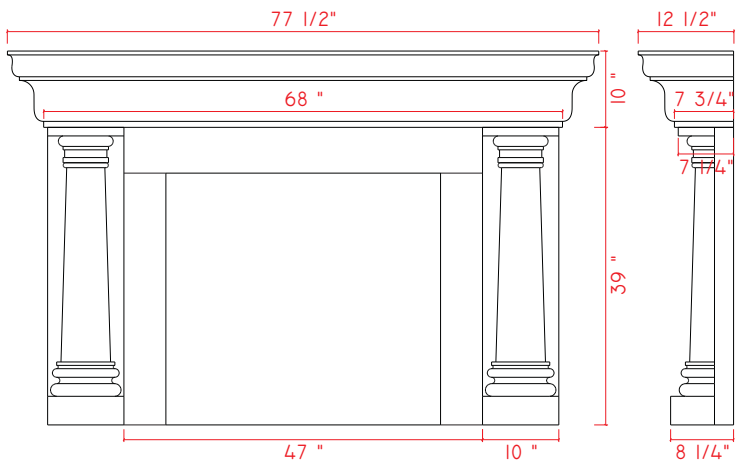

3042.410

3042.420

3042.430

3042.450

3042.470

3042.480

DRACME
CAST STONE FIREPLACE SURROUNDS

Phone 1 877 990 8635
Fax 1 877 990 8636
sales@dracme.com
www.dracme.com