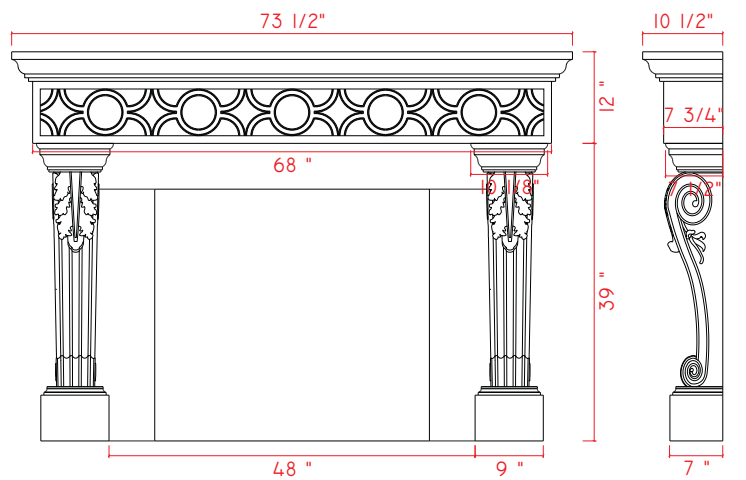

3050.410

3050.420

3050.430

3050.450

3050.470

3050.480

DRACME
CAST STONE FIREPLACE SURROUNDS

Phone 1 877 990 8635
Fax 1 877 990 8636
sales@dracme.com
www.dracme.com