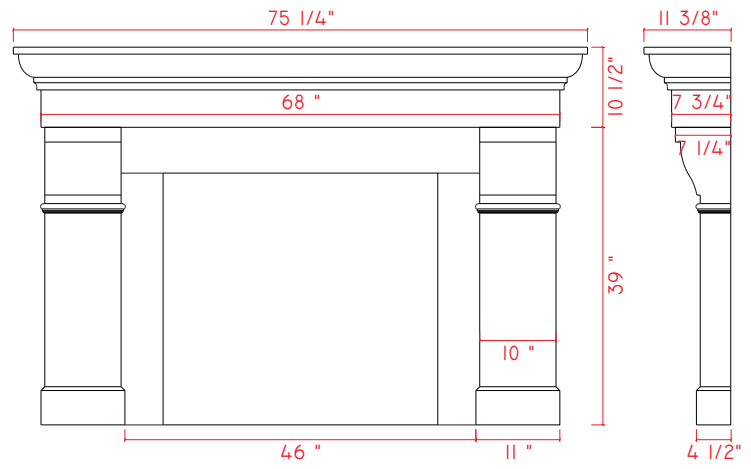

3044.450

DRACME
CAST STONE FIREPLACE SURROUNDS

Phone 1 877 990 8635
Fax 1 877 990 8636
sales@dracme.com
www.dracme.com