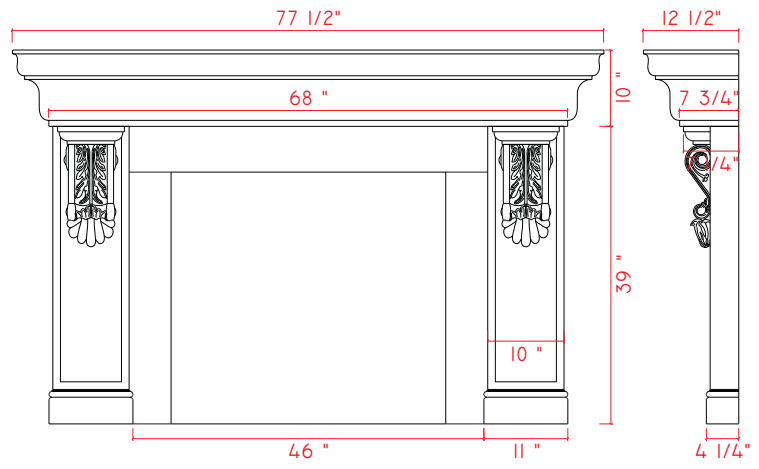

3042.410

3042.420

3042.430

3042.450

3042.470

3042.480

DRACME
CAST STONE FIREPLACE SURROUNDS

Phone 1 877 990 8635
Fax 1 877 990 8636
sales@dracme.com
www.dracme.com