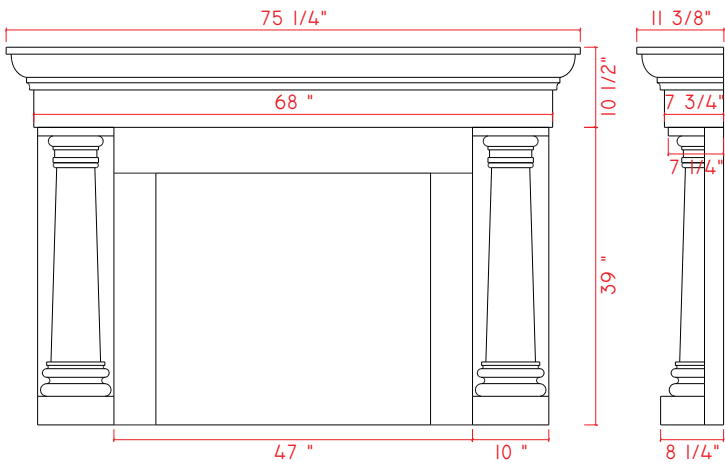

3044.430

DRACME
CAST STONE FIREPLACE SURROUNDS

Phone 1 877 990 8635
Fax 1 877 990 8636
sales@dracme.com
www.dracme.com