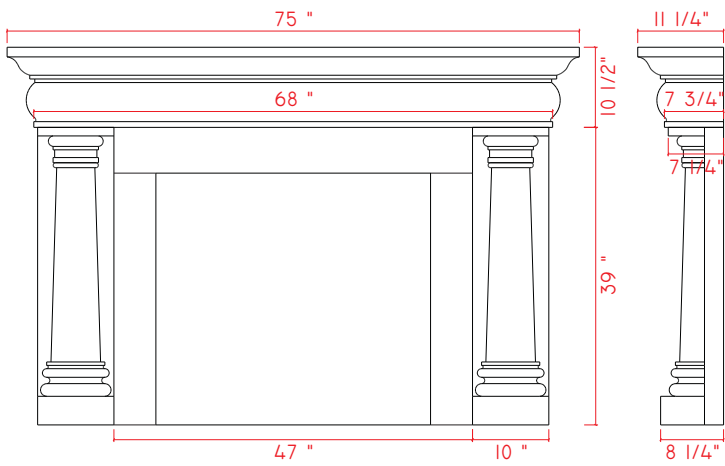

3048.430

DRACME
CAST STONE FIREPLACE SURROUNDS

Phone 1 877 990 8635
Fax 1 877 990 8636
sales@dracme.com
www.dracme.com