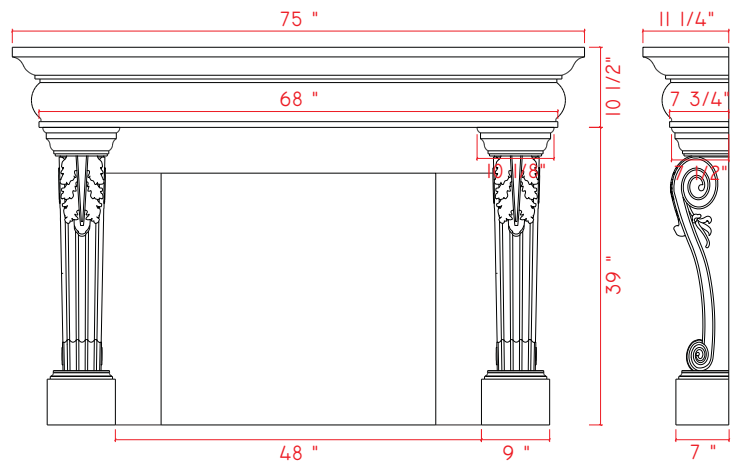

3048.480

DRACME
CAST STONE FIREPLACE SURROUNDS

Phone 1 877 990 8635
Fax 1 877 990 8636
sales@dracme.com
www.dracme.com