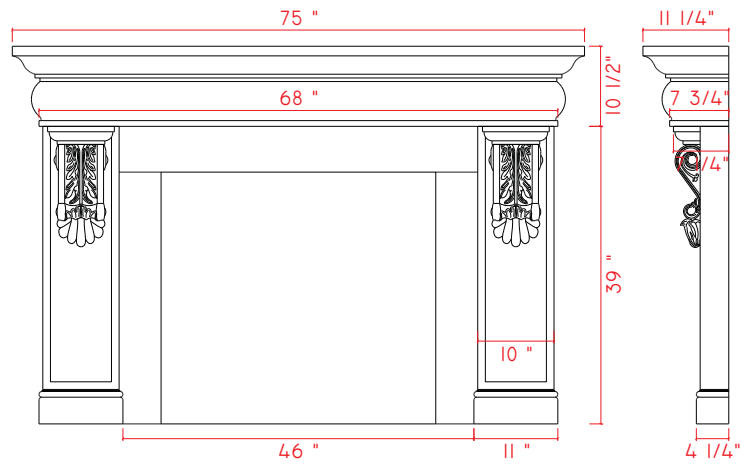

3048.420

DRACME
CAST STONE FIREPLACE SURROUNDS

Phone 1 877 990 8635
Fax 1 877 990 8636
sales@dracme.com
www.dracme.com