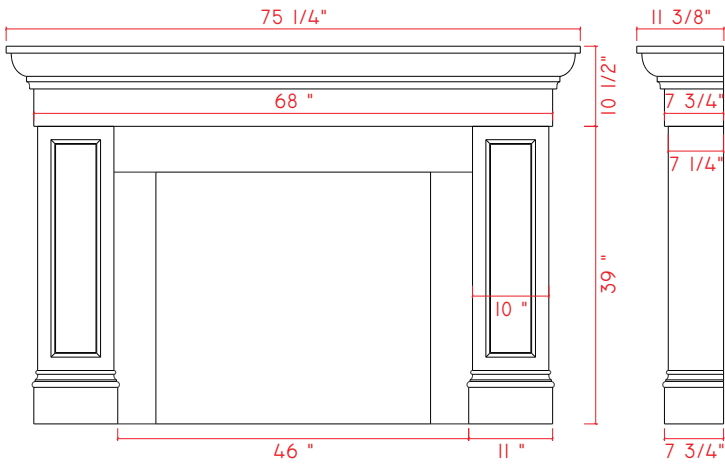

3042.410

3042.420

3042.430

3042.450

3042.470

3042.480

DRACME
CAST STONE FIREPLACE SURROUNDS

Phone 1 877 990 8635
Fax 1 877 990 8636
sales@dracme.com
www.dracme.com