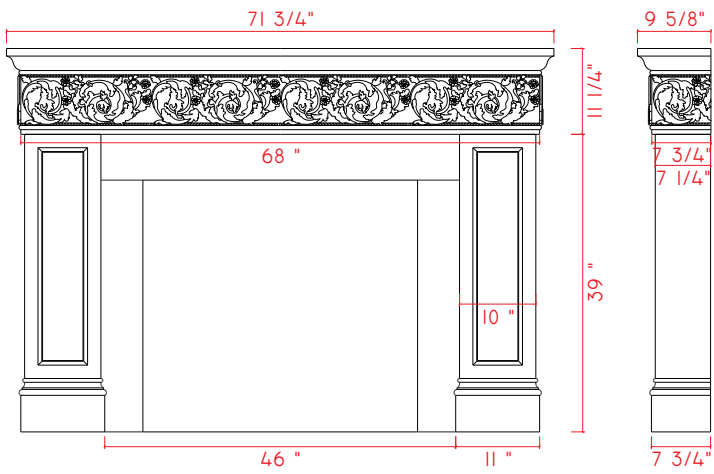

3050.410

3050.420

3050.430

3050.450

3050.470

3050.480

DRACME
CAST STONE FIREPLACE SURROUNDS

Phone 1 877 990 8635
Fax 1 877 990 8636
sales@dracme.com
www.dracme.com