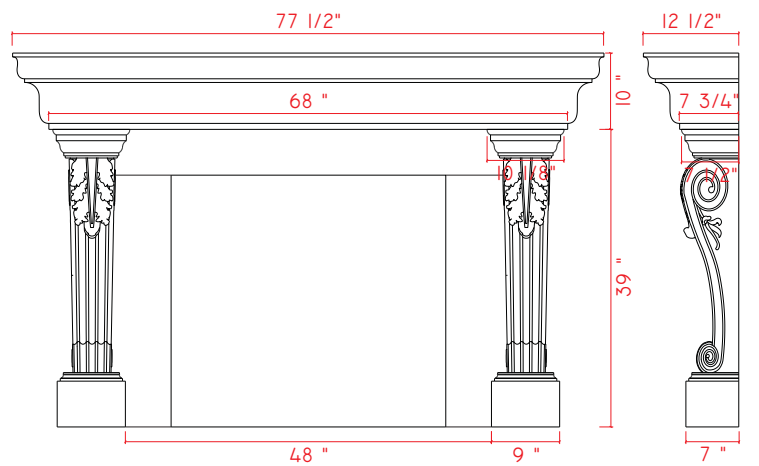

3042.410

3042.420

3042.430

3042.450

3042.470

3042.480

DRACME
CAST STONE FIREPLACE SURROUNDS

Phone 1 877 990 8635
Fax 1 877 990 8636
sales@dracme.com
www.dracme.com