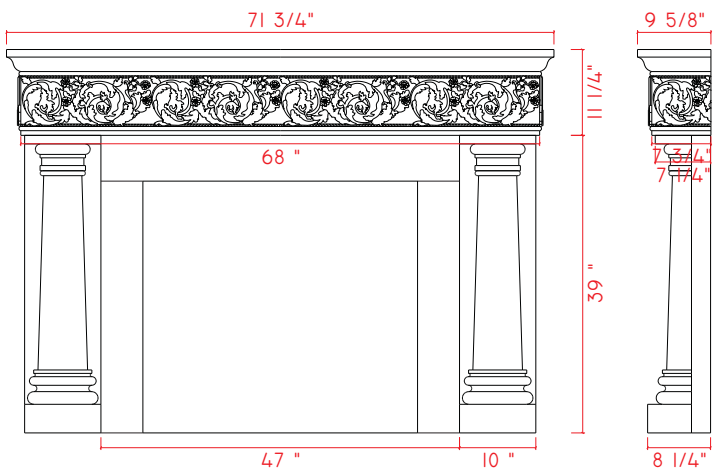

3052.430

DRACME
CAST STONE FIREPLACE SURROUNDS

Phone 1 877 990 8635
Fax 1 877 990 8636
sales@dracme.com
www.dracme.com