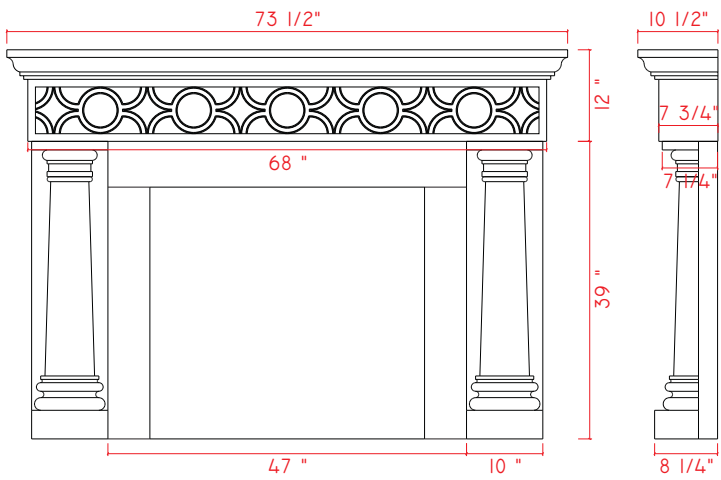

3050.410

3050.420

3050.430

3050.450

3050.470

3050.480

DRACME
CAST STONE FIREPLACE SURROUNDS

Phone 1 877 990 8635
Fax 1 877 990 8636
sales@dracme.com
www.dracme.com