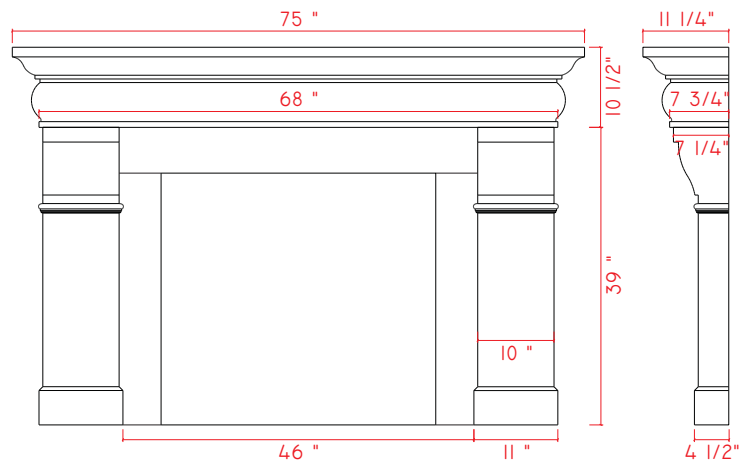

3048.450

DRACME
CAST STONE FIREPLACE SURROUNDS

Phone 1 877 990 8635
Fax 1 877 990 8636
sales@dracme.com
www.dracme.com