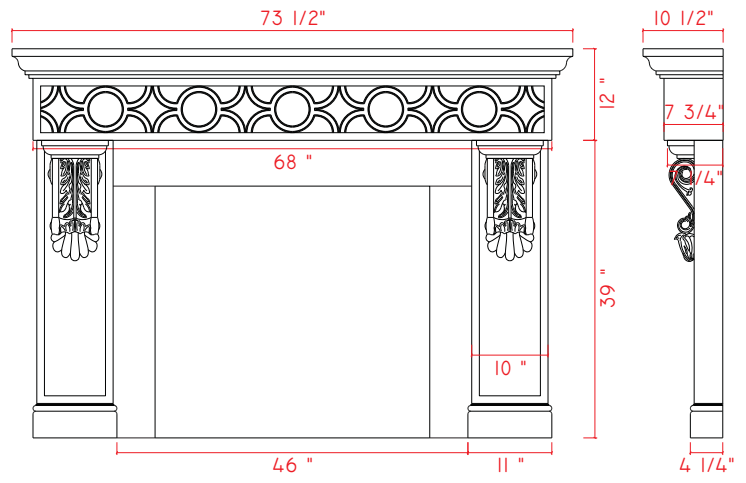

3050.410

3050.420

3050.430

3050.450

3050.470

3050.480

DRACME
CAST STONE FIREPLACE SURROUNDS

Phone 1 877 990 8635
Fax 1 877 990 8636
sales@dracme.com
www.dracme.com