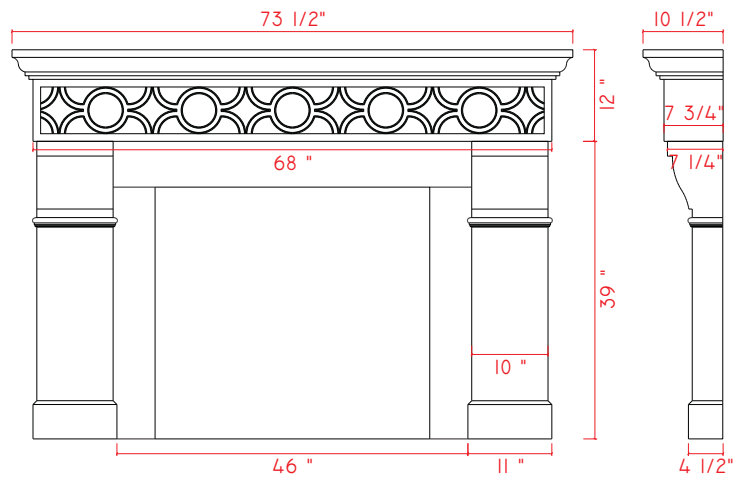

3050.410

3050.420

3050.430

3050.450

3050.470

3050.480

DRACME
CAST STONE FIREPLACE SURROUNDS

Phone 1 877 990 8635
Fax 1 877 990 8636
sales@dracme.com
www.dracme.com