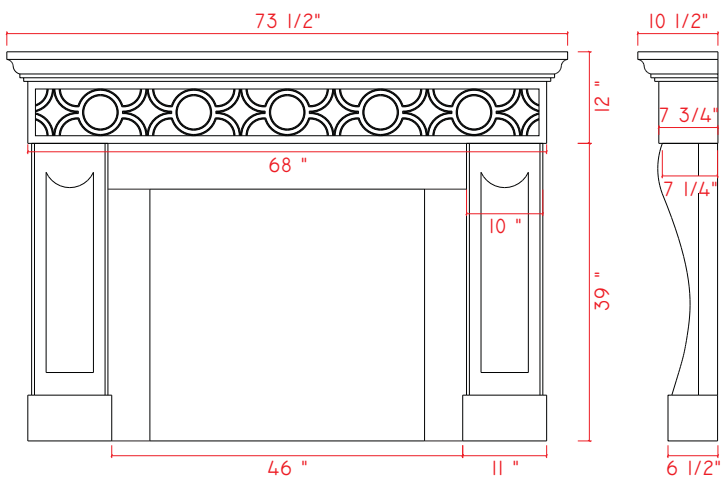

3050.410

3050.420

3050.430

3050.450

3050.470

3050.480

DRACME
CAST STONE FIREPLACE SURROUNDS

Phone 1 877 990 8635
Fax 1 877 990 8636
sales@dracme.com
www.dracme.com