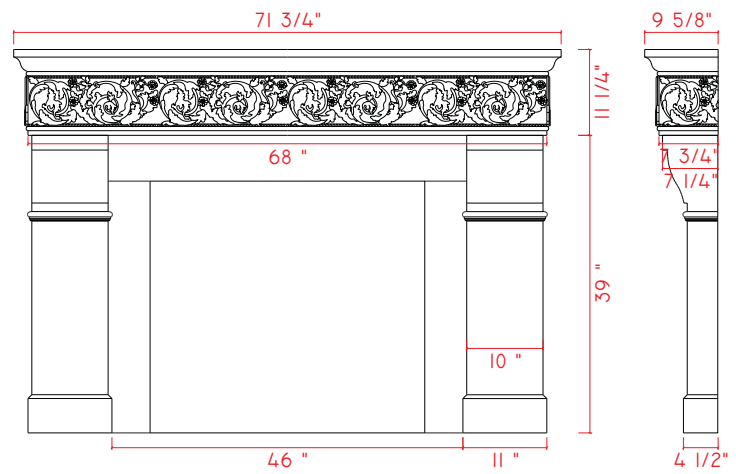

3052.450

DRACME
CAST STONE FIREPLACE SURROUNDS

Phone 1 877 990 8635
Fax 1 877 990 8636
sales@dracme.com
www.dracme.com