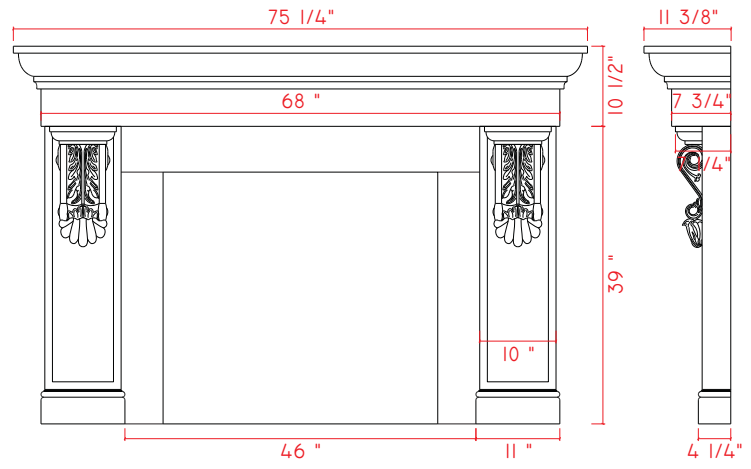

3044.420

DRACME
CAST STONE FIREPLACE SURROUNDS

Phone 1 877 990 8635
Fax 1 877 990 8636
sales@dracme.com
www.dracme.com