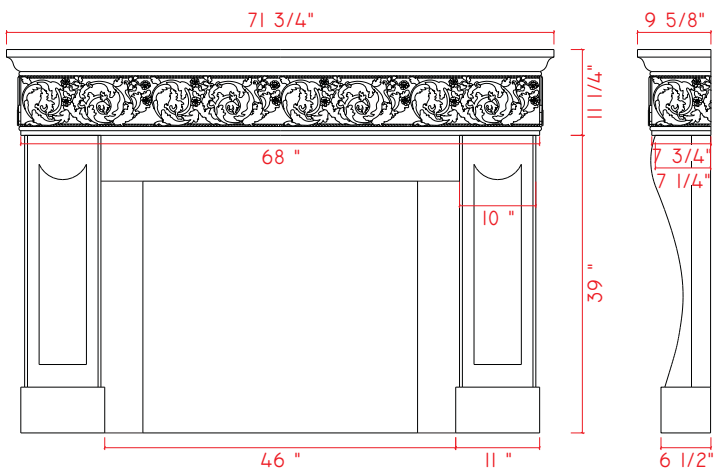

3052.410

3052.420

3052.430

3052.450

3052.470

3052.480

DRACME
CAST STONE FIREPLACE SURROUNDS

Phone 1 877 990 8635
Fax 1 877 990 8636
sales@dracme.com
www.dracme.com