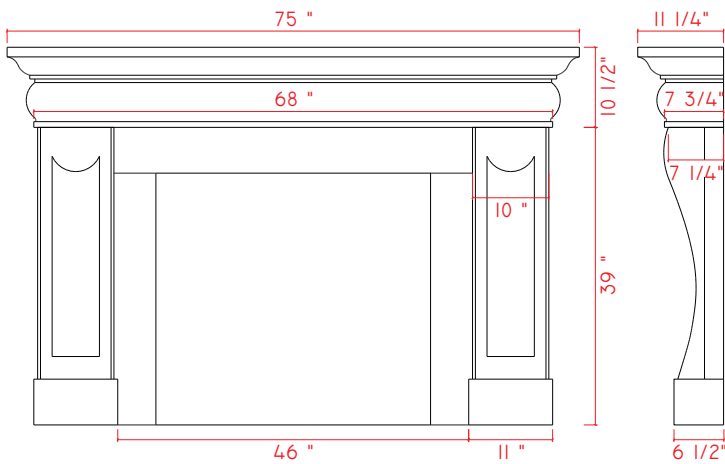

3048.470

DRACME
CAST STONE FIREPLACE SURROUNDS

Phone 1 877 990 8635
Fax 1 877 990 8636
sales@dracme.com
www.dracme.com