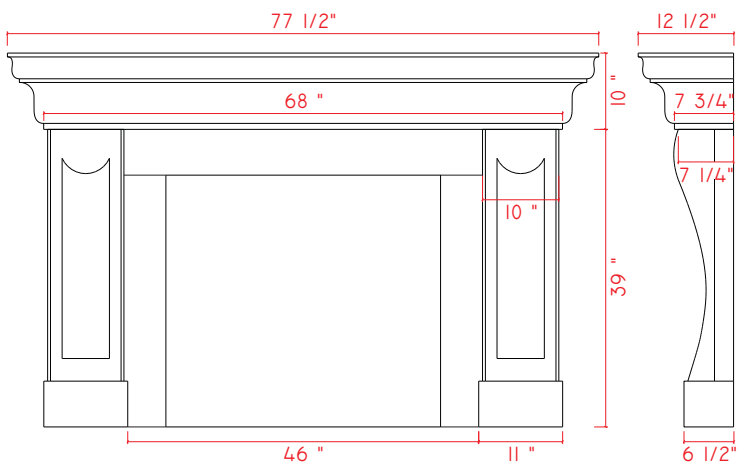

3042.410

3042.420

3042.430

3042.450

3042.470

3042.480

DRACME
CAST STONE FIREPLACE SURROUNDS

Phone 1 877 990 8635
Fax 1 877 990 8636
sales@dracme.com
www.dracme.com