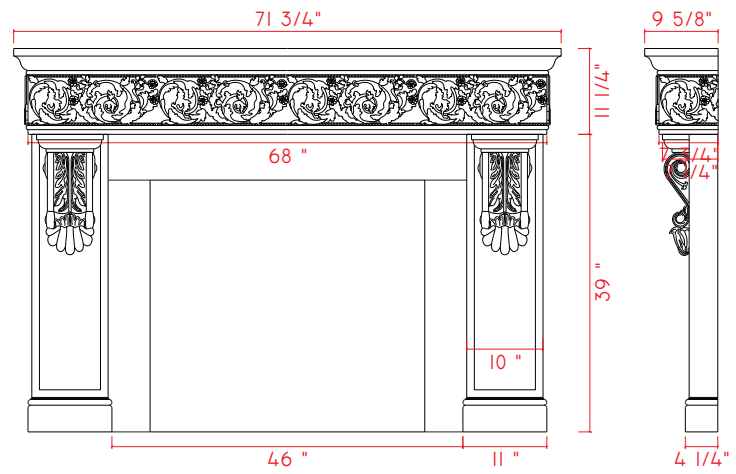

3052.420

DRACME
CAST STONE FIREPLACE SURROUNDS

Phone 1 877 990 8635
Fax 1 877 990 8636
sales@dracme.com
www.dracme.com