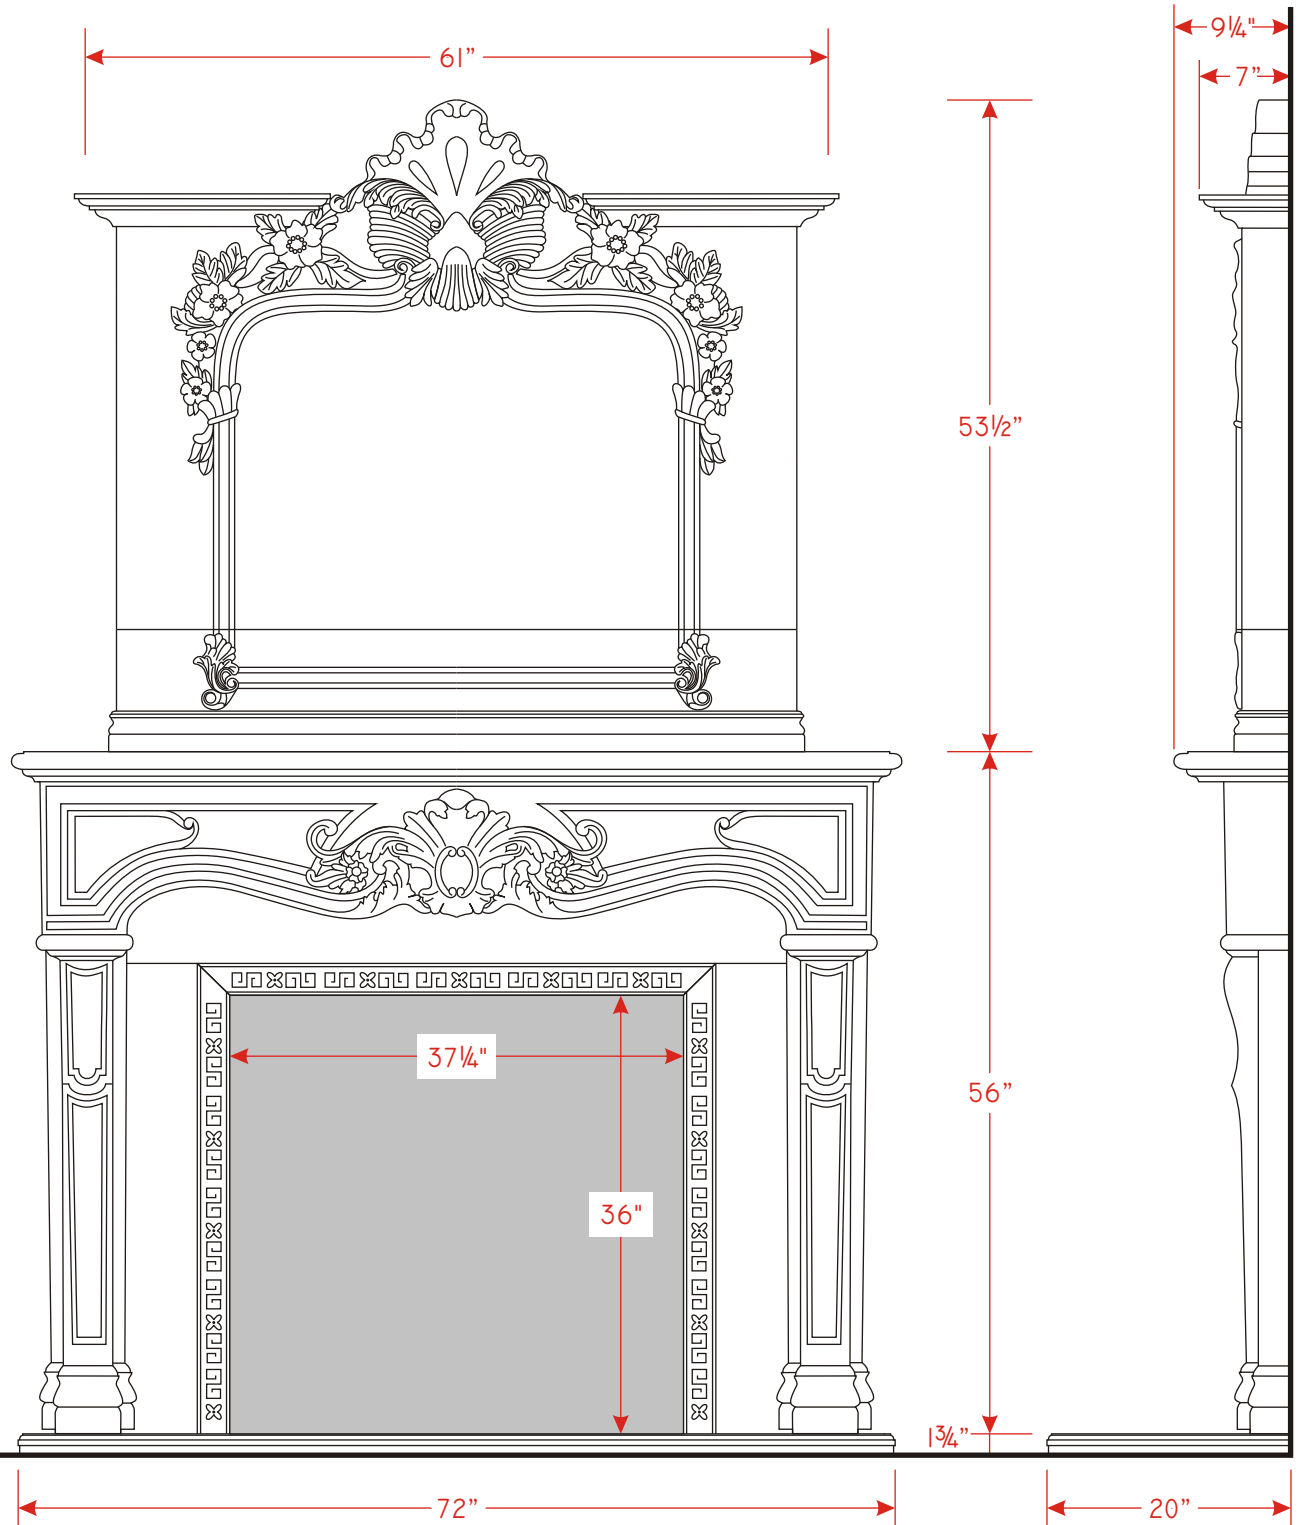

Lausyanne with
Uppermantel

DRACME
CAST STONE FIREPLACE SURROUNDS

Toll Free Phone 1-877-990-8635

Toll Free Fax 1-877-990-8636

sales@dracme.com

www.dracme.com